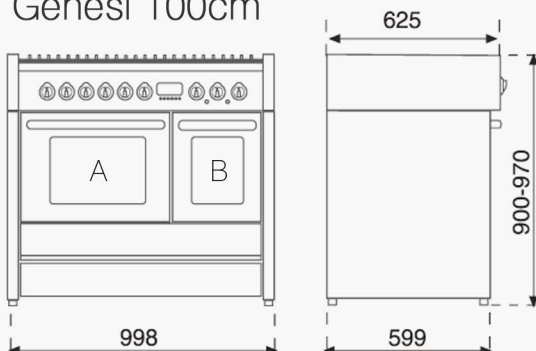

Dimensions

Genesi Cookers

Genesi 120cm

OVEN A

H. 350 W. 605 D. 430 GROSS VOL. 91 lt NET VOL. 73 lt

OVEN B

H. 350 W. 260 D. 430 GROSS VOL. 39 lt NET VOL. 31 lt

Genesi 100cm

OVEN A

H. 350 W. 465 D. 430 GROSS VOL. 70 lt NET VOL. 56 lt

OVEN B

H. 350 W. 260 D. 430 GROSS VOL. 39 lt NET VOL. 31 lt

Genesi 100cm
(3 oven)

OVEN A

H. 170 W. 465 D. 430 GROSS VOL. 34 lt NET VOL. 25 lt

OVEN B

H. 350 W. 465 D. 430 GROSS VOL. 70 lt NET VOL. 56 lt

OVEN C

H. 350 W. 260 D. 430 GROSS VOL. 39 lt NET VOL. 31 lt

Genesi 90cm

OVEN

H. 350 W. 605 D. 430 GROSS VOL. 91 lt NET VOL. 73 lt

Genesi 70cm

OVEN

H. 350 W. 465 D. 430 GROSS VOL. 70 lt NET VOL. 56 lt

Steel Cuisine

Email. mark.scott@steelcuisine.co.uk

Web. www.steelcuisine.co.uk