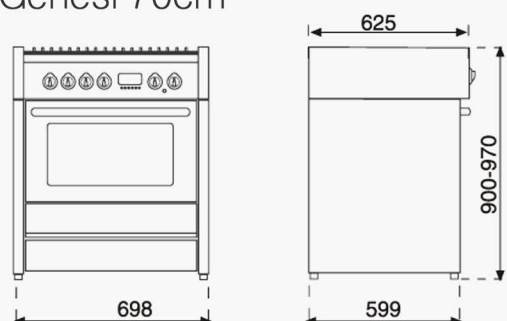

Dimensions

Genesi Cookers

Genesi 120cm

OVEN A

H. 350 W. 605 D. 430 GROSS VOL. 91 lt NET VOL. 73 lt

OVEN B

H. 350 W. 260 D. 430 GROSS VOL. 39 lt NET VOL. 31 lt

Genesi 100cm

OVEN A

H. 350 W. 465 D. 430 GROSS VOL. 70 lt NET VOL. 56 lt

OVEN B

H. 350 W. 260 D. 430 GROSS VOL. 39 lt NET VOL. 31 lt

Genesi 100cm
(3 oven)

OVEN A

H. 170 W. 465 D. 430 GROSS VOL. 34 lt NET VOL. 25 lt

OVEN B

H. 350 W. 465 D. 430 GROSS VOL. 70 lt NET VOL. 56 lt

OVEN C

H. 350 W. 260 D. 430 GROSS VOL. 39 lt NET VOL. 31 lt

Genesi 90cm

OVEN

H. 350 W. 605 D. 430 GROSS VOL. 91 lt NET VOL. 73 lt

Genesi 70cm

OVEN

H. 350 W. 465 D. 430 GROSS VOL. 70 lt NET VOL. 56 lt

Steel Cuisine

Email. mark.scott@steelcuisine.co.uk

Web. www.steelcuisine.co.uk