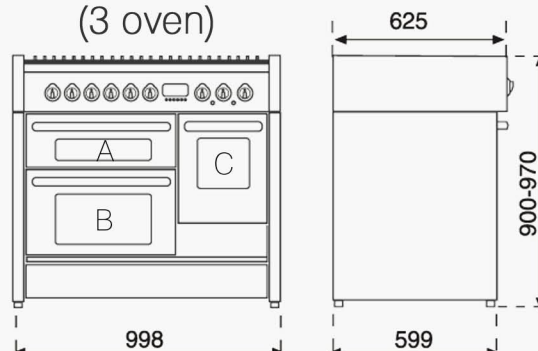

Dimensions

Genesi Cookers

Genesi 120cm

OVEN A

H. 350 W. 605 D. 430 GROSS VOL. 91 lt NET VOL. 73 lt

OVEN B

H. 350 W. 260 D. 430 GROSS VOL. 39 lt NET VOL. 31 lt

Genesi 100cm

OVEN A

H. 350 W. 465 D. 430 GROSS VOL. 70 lt NET VOL. 56 lt

OVEN B

H. 350 W. 260 D. 430 GROSS VOL. 39 lt NET VOL. 31 lt

Genesi 100cm
(3 oven)

OVEN A

H. 170 W. 465 D. 430 GROSS VOL. 34 lt NET VOL. 25 lt

OVEN B

H. 350 W. 465 D. 430 GROSS VOL. 70 lt NET VOL. 56 lt

OVEN C

H. 350 W. 260 D. 430 GROSS VOL. 39 lt NET VOL. 31 lt

Genesi 90cm

OVEN

H. 350 W. 605 D. 430 GROSS VOL. 91 lt NET VOL. 73 lt

Genesi 70cm

OVEN

H. 350 W. 465 D. 430 GROSS VOL. 70 lt NET VOL. 56 lt

Steel Cuisine

Email. mark.scott@steelcuisine.co.uk

Web. www.steelcuisine.co.uk