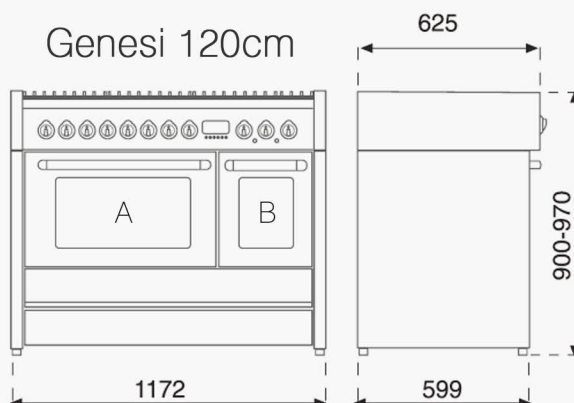

Dimensions

Genesi Cookers

Genesi 120cm

OVEN A

H. 350 W. 605 D. 430 GROSS VOL. 91 lt NET VOL. 73 lt

OVEN B

H. 350 W. 260 D. 430 GROSS VOL. 39 lt NET VOL. 31 lt

Genesi 100cm

OVEN A

H. 350 W. 465 D. 430 GROSS VOL. 70 lt NET VOL. 56 lt

OVEN B

H. 350 W. 260 D. 430 GROSS VOL. 39 lt NET VOL. 31 lt

Genesi 100cm
(3 oven)

OVEN A

H. 170 W. 465 D. 430 GROSS VOL. 34 lt NET VOL. 25 lt

OVEN B

H. 350 W. 465 D. 430 GROSS VOL. 70 lt NET VOL. 56 lt

OVEN C

H. 350 W. 260 D. 430 GROSS VOL. 39 lt NET VOL. 31 lt

Genesi 90cm

OVEN

H. 350 W. 605 D. 430 GROSS VOL. 91 lt NET VOL. 73 lt

Genesi 70cm

OVEN

H. 350 W. 465 D. 430 GROSS VOL. 70 lt NET VOL. 56 lt

Steel Cuisine

Email. mark.scott@steelcuisine.co.uk

Web. www.steelcuisine.co.uk