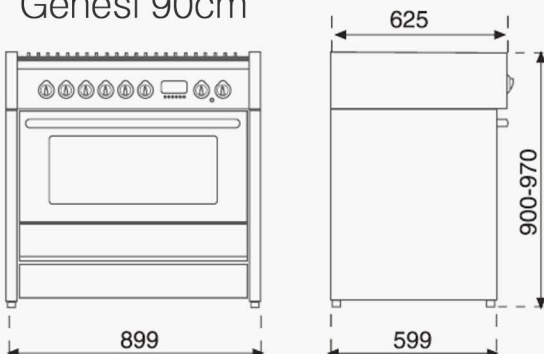

Dimensions

Genesi Cookers

Genesi 120cm

OVEN A

H. 350 W. 605 D. 430 GROSS VOL. 91 lt NET VOL. 73 lt

OVEN B

H. 350 W. 260 D. 430 GROSS VOL. 39 lt NET VOL. 31 lt

Genesi 100cm

OVEN A

H. 350 W. 465 D. 430 GROSS VOL. 70 lt NET VOL. 56 lt

OVEN B

H. 350 W. 260 D. 430 GROSS VOL. 39 lt NET VOL. 31 lt

Genesi 100cm
(3 oven)

OVEN A

H. 170 W. 465 D. 430 GROSS VOL. 34 lt NET VOL. 25 lt

OVEN B

H. 350 W. 465 D. 430 GROSS VOL. 70 lt NET VOL. 56 lt

OVEN C

H. 350 W. 260 D. 430 GROSS VOL. 39 lt NET VOL. 31 lt

Genesi 90cm

OVEN

H. 350 W. 605 D. 430 GROSS VOL. 91 lt NET VOL. 73 lt

Genesi 70cm

OVEN

H. 350 W. 465 D. 430 GROSS VOL. 70 lt NET VOL. 56 lt

Steel Cuisine

Email. mark.scott@steelcuisine.co.uk

Web. www.steelcuisine.co.uk