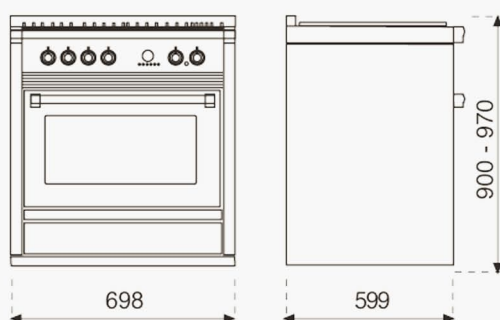

Dimensions

Ascot Cookers

Ascot 120cm

OVEN A

H. 350 W. 605 D. 430 GROSS VOL. 91 lt NET VOL. 73 lt

OVEN B

H. 350 W. 260 D. 430 GROSS VOL. 39 lt NET VOL. 31 lt

Ascot 100cm

OVEN A

H. 350 W. 465 D. 430 GROSS VOL. 70 lt NET VOL. 56 lt

OVEN B

H. 350 W. 260 D. 430 GROSS VOL. 39 lt NET VOL. 31 lt

Ascot 100cm (3 oven)

OVEN A

H. 170 W. 465 D. 430 GROSS VOL. 34 lt NET VOL. 25 lt

OVEN B

H. 350 W. 465 D. 430 GROSS VOL. 70 lt NET VOL. 56 lt

OVEN C

H. 350 W. 260 D. 430 GROSS VOL. 39 lt NET VOL. 31 lt

Ascot 90cm

OVEN

H. 350 W. 605 D. 430 GROSS VOL. 91 lt NET VOL. 73 lt

Ascot 70cm

OVEN

H. 350 W. 465 D. 430 GROSS VOL. 70 lt NET VOL. 56 lt

Steel Cuisine

Email. mark.scott@steelcuisine.co.uk

Web. www.steelcuisine.co.uk