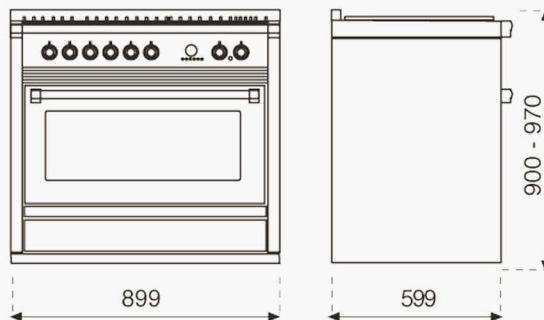

Dimensions

Ascot Cookers

Ascot 120cm

OVEN A

H. 350 W. 605 D. 430 GROSS VOL. 91 lt NET VOL. 73 lt

OVEN B

H. 350 W. 260 D. 430 GROSS VOL. 39 lt NET VOL. 31 lt

Ascot 100cm

OVEN A

H. 350 W. 465 D. 430 GROSS VOL. 70 lt NET VOL. 56 lt

OVEN B

H. 350 W. 260 D. 430 GROSS VOL. 39 lt NET VOL. 31 lt

Ascot 100cm (3 oven)

OVEN A

H. 170 W. 465 D. 430 GROSS VOL. 34 lt NET VOL. 25 lt

OVEN B

H. 350 W. 465 D. 430 GROSS VOL. 70 lt NET VOL. 56 lt

OVEN C

H. 350 W. 260 D. 430 GROSS VOL. 39 lt NET VOL. 31 lt

Ascot 90cm

OVEN

H. 350 W. 605 D. 430 GROSS VOL. 91 lt NET VOL. 73 lt

Ascot 70cm

OVEN

H. 350 W. 465 D. 430 GROSS VOL. 70 lt NET VOL. 56 lt

Steel Cuisine

Email. mark.scott@steelcuisine.co.uk

Web. www.steelcuisine.co.uk