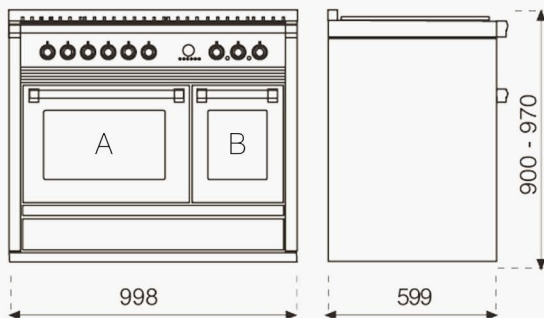

Dimensions

Ascot Cookers

Ascot 120cm

OVEN A

H. 350 W. 605 D. 430 GROSS VOL. 91 lt NET VOL. 73 lt

OVEN B

H. 350 W. 260 D. 430 GROSS VOL. 39 lt NET VOL. 31 lt

Ascot 100cm

OVEN A

H. 350 W. 465 D. 430 GROSS VOL. 70 lt NET VOL. 56 lt

OVEN B

H. 350 W. 260 D. 430 GROSS VOL. 39 lt NET VOL. 31 lt

Ascot 100cm (3 oven)

OVEN A

H. 170 W. 465 D. 430 GROSS VOL. 34 lt NET VOL. 25 lt

OVEN B

H. 350 W. 465 D. 430 GROSS VOL. 70 lt NET VOL. 56 lt

OVEN C

H. 350 W. 260 D. 430 GROSS VOL. 39 lt NET VOL. 31 lt

Ascot 90cm

OVEN

H. 350 W. 605 D. 430 GROSS VOL. 91 lt NET VOL. 73 lt

Ascot 70cm

OVEN

H. 350 W. 465 D. 430 GROSS VOL. 70 lt NET VOL. 56 lt

Steel Cuisine

Email. mark.scott@steelcuisine.co.uk

Web. www.steelcuisine.co.uk