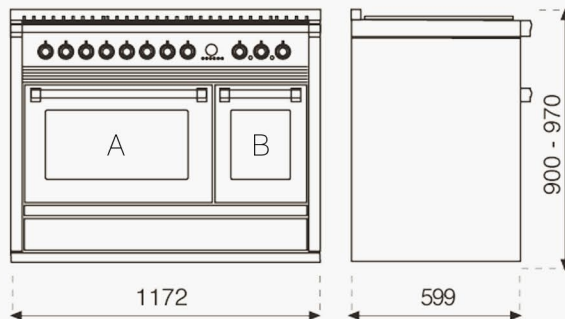

Dimensions

Ascot Cookers

Ascot 120cm

OVEN A

H. 350 W. 605 D. 430 GROSS VOL. 91 lt NET VOL. 73 lt

OVEN B

H. 350 W. 260 D. 430 GROSS VOL. 39 lt NET VOL. 31 lt

Ascot 100cm

OVEN A

H. 350 W. 465 D. 430 GROSS VOL. 70 lt NET VOL. 56 lt

OVEN B

H. 350 W. 260 D. 430 GROSS VOL. 39 lt NET VOL. 31 lt

Ascot 100cm (3 oven)

OVEN A

H. 170 W. 465 D. 430 GROSS VOL. 34 lt NET VOL. 25 lt

OVEN B

H. 350 W. 465 D. 430 GROSS VOL. 70 lt NET VOL. 56 lt

OVEN C

H. 350 W. 260 D. 430 GROSS VOL. 39 lt NET VOL. 31 lt

Ascot 90cm

OVEN

H. 350 W. 605 D. 430 GROSS VOL. 91 lt NET VOL. 73 lt

Ascot 70cm

OVEN

H. 350 W. 465 D. 430 GROSS VOL. 70 lt NET VOL. 56 lt

Steel Cuisine

Email. mark.scott@steelcuisine.co.uk

Web. www.steelcuisine.co.uk