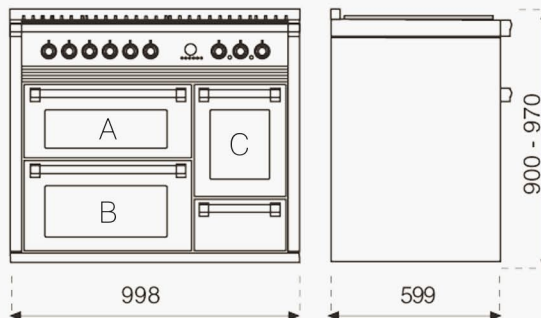

Dimensions

Ascot Cookers

Ascot 120cm

OVEN A

H. 350 W. 605 D. 430 GROSS VOL. 91 lt NET VOL. 73 lt

OVEN B

H. 350 W. 260 D. 430 GROSS VOL. 39 lt NET VOL. 31 lt

Ascot 100cm

OVEN A

H. 350 W. 465 D. 430 GROSS VOL. 70 lt NET VOL. 56 lt

OVEN B

H. 350 W. 260 D. 430 GROSS VOL. 39 lt NET VOL. 31 lt

Ascot 100cm (3 oven)

OVEN A

H. 170 W. 465 D. 430 GROSS VOL. 34 lt NET VOL. 25 lt

OVEN B

H. 350 W. 465 D. 430 GROSS VOL. 70 lt NET VOL. 56 lt

OVEN C

H. 350 W. 260 D. 430 GROSS VOL. 39 lt NET VOL. 31 lt

Ascot 90cm

OVEN

H. 350 W. 605 D. 430 GROSS VOL. 91 lt NET VOL. 73 lt

Ascot 70cm

OVEN

H. 350 W. 465 D. 430 GROSS VOL. 70 lt NET VOL. 56 lt

Steel Cuisine

Email. mark.scott@steelcuisine.co.uk

Web. www.steelcuisine.co.uk